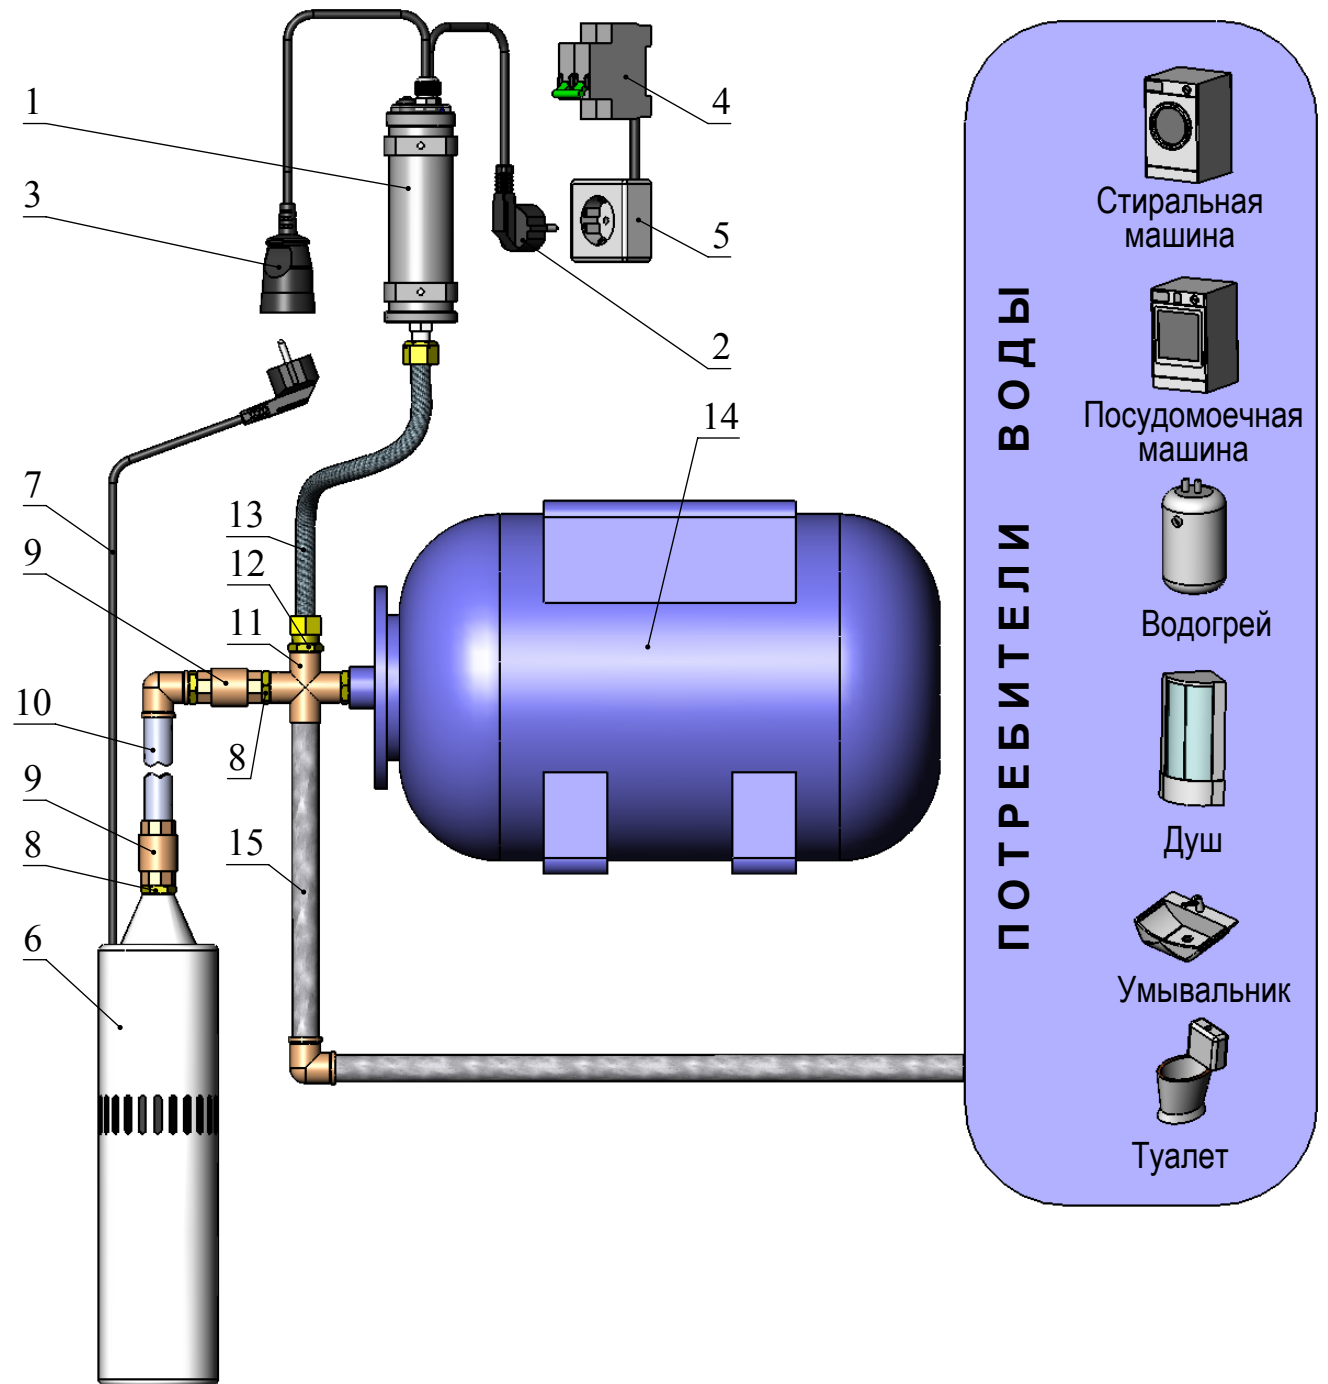

- Рис. 4.
1. Станция управления КИВ-1Б, В, SQ.
 2. Сетевой шнур с вилкой.
 3. Сетевой шнур с розеткой.
 4. Автоматический выключатель:
для КИВ-1Б - 10А.
для КИВ-1В, SQ - 16А
 5. Сетевая розетка 220В, 50Гц.
 6. Насос скважинный.
 7. Шнур насоса.
 8. Нипель Ду 25.
 9. Клапан обратный Ду 25.
 10. Нагнетающий трубопровод Ду25.
 11. Крестовина Ду 25.
 12. Нипель переходной Ду 25 / Ду 15.
 13. Подводка губкая Ду 15.
 14. Гидроаккумулятор 24л.
 15. Трубопровод к потребителям воды.