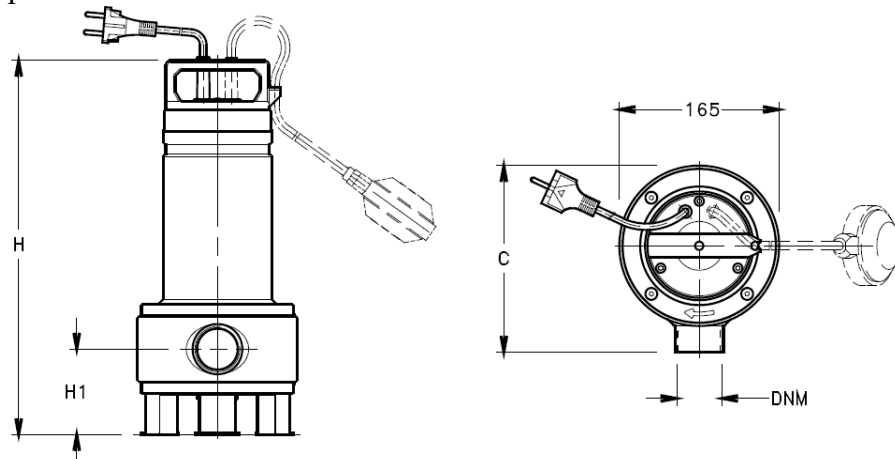

Информация о габаритно-присоединительных размерах электронасосов

Серия Гном Ф

Типоразмер насоса	Размеры, мм			DNM	Вес, кг
	H	H1	C		
Гном Ф 10-6Д, 220В Гном Ф 10-6, 380В	391	88	193	1 1/2	10,2 8,9
Гном Ф 16-6Д, 220В Гном Ф 16-6, 380В	468	111,5	198	2	13,6 11,6
Гном Ф 20-8Д, 220В Гном Ф 20-8, 380В	468	111,5	198	2	15,3 13,6
Гном Ф 25-8, 380В	468	111,5	198	2	14,6