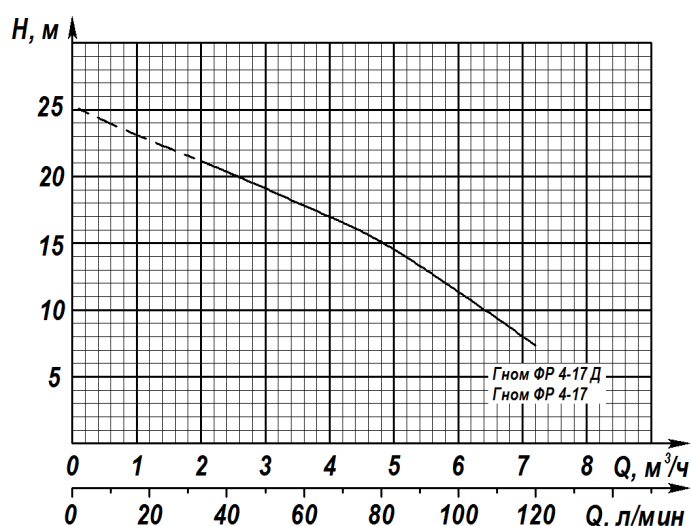

серия Гном ФР

ТИПОРАЗМЕР НАСОСА 3~380 В	ПОТРЕБЛЯЕМАЯ МОЩНОСТЬ*, кВт	ПОТРЕБЛЯЕМЫЙ ТОК*, А
Гном Ф 10-6	0,73	1,49
Гном Ф 16-6	1,09	2,36
Гном Ф 20-8	1,49	2,73
Гном Ф 25-8	1,96	3,81

ТИПОРАЗМЕР НАСОСА 3~380 В	ПОТРЕБЛЯЕМАЯ МОЩНОСТЬ*, кВт	ПОТРЕБЛЯЕМЫЙ ТОК*, А
Гном ФР 4-17	1,39	2,63