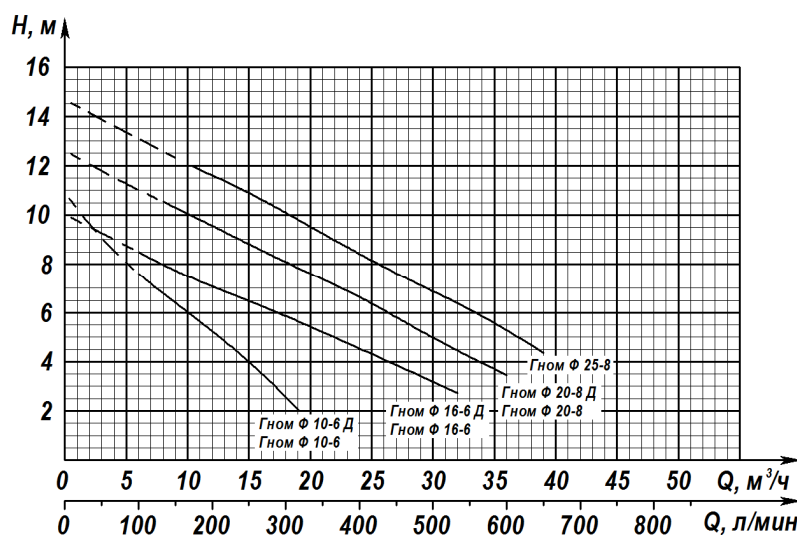

Условное обозначение

Гном Ф Р 4 – 17 Д, 220В

Гном – торговое наименование,

Ф – фекальный (область применения),

Р – с режущим механизмом,

4 – номинальная подача, м³/ч

17 – номинальный напор, м

Д - с поплавковым выключателем только для насосов с питанием от однофазной сети 220 В,

- без обозначения, комплектация без поплавкового выключателя,

220В – исполнение насоса с питанием от однофазной сети, 380В - с питанием от трехфазной сети,

серия Гном Ф

ТИПОРАЗМЕР НАСОСА 1~220 В	ПОТРЕБЛЯЕМАЯ МОЩНОСТЬ*, кВт	ПОТРЕБЛЯЕМЫЙ ТОК*, А	КОНДЕНСАТОР мкФ/450 В
Гном Ф 10-6 Д	0,8	3,94	16
Гном Ф 16-6 Д	1,14	5,84	22
Гном Ф 20-8 Д	1,58	7,02	30
-	-	-	-

*Максимальные значения в пределах рабочего диапазона.

ТИПОРАЗМЕР НАСОСА 1~220 В	ПОТРЕБЛЯЕМАЯ МОЩНОСТЬ*, кВт	ПОТРЕБЛЯЕМЫЙ ТОК*, А	КОНДЕНСАТОР мкФ/450 В
Гном ФР 4-17 Д Гном ФР 4-7	1,5	6,84	30

*Максимальные значения в пределах рабочего диапазона.

Типоразмер насоса	Диаметр напорного патрубка	Вес, кг
Гном Ф 10-6Д, 220В Гном Ф 10-6, 380В	1 1/2	10,2 8,9
Гном Ф 16-6Д, 220В Гном Ф 16-6, 380В	2	13,6 11,6
Гном Ф 20-8Д, 220В Гном Ф 20-8, 380В		15,3 13,6
Гном Ф 25-8, 380В		14,6
Гном ФР 4-17Д, 220В Гном ФР 4-17, 220В	1	19(18,8)
Гном ФР 4-17, 380В		18,3