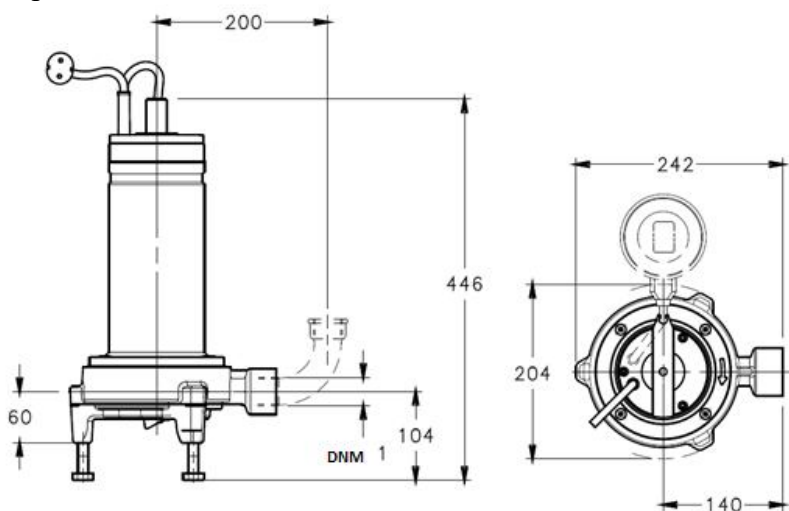

Серия Гном ФР

Типоразмер насоса	Вес, кг
Гном ФР 4-17Д, 220В Гном ФР 4-17, 220В	19(18,8)
Гном ФР 4-17, 380В	18,3

По вопросам приобретения обращаться:
АО «ГМС Ливгидромаш»
303851, Орловская область, г.Ливны,
ул. Мира, 231

Тел. (48677) 7-18-90 - многоканальный
Факс (48677) 7-80-99
E-mail: sbyt@hms-livgidromash.ru
www.hms-livgidromash.ru